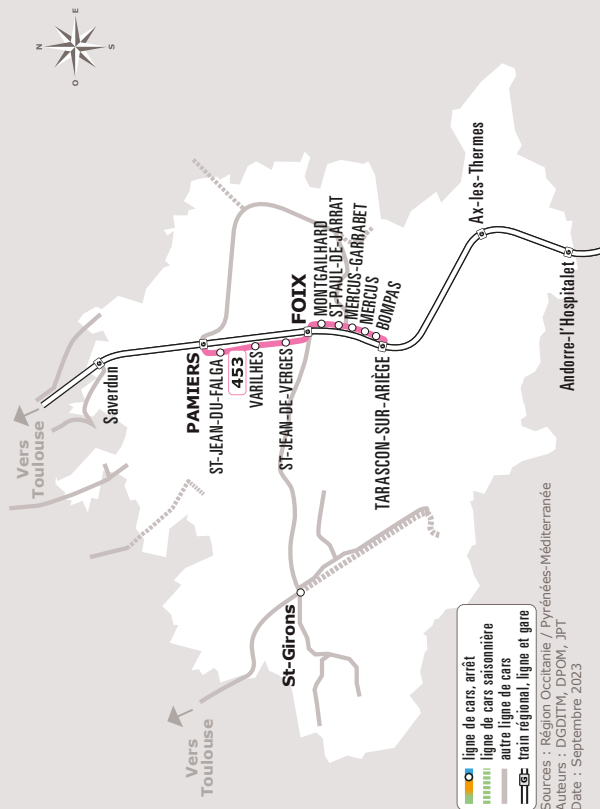

TARASCON > PAMIERS

JOURS DE LA SEMAINE	LàV	LàV	LàV	LàV	
PÉRIODE SCOLAIRE	●	●	●	●	
PÉRIODE PETITES VACANCES	●	●	●	●	
PÉRIODE ÉTÉ	●	●	●	●	
TARASCON-SUR-ARIÈGE	Espace F. Mitterrand ☒	06:45	10:10	12:50	16:00
	Victor Pilhes	06:46	10:11	12:51	16:01
BOMPAS	Village	06:48	10:13	12:53	16:03
MERCUS	Gare	06:49	10:14	12:54	16:04
	Place	06:50	10:15	12:55	16:05
MERCUS-GARRABET	Entrée	06:51	10:16	12:56	16:06
	Place	06:55	10:20	13:00	16:10
SAINT-PAUL-DE-JARRAT	La Charmille	06:59	10:24	13:04	16:14
MONTGAILHARD	Place du Scios	07:03	10:28	13:08	16:18
	Accalmie	07:04	10:29	13:09	16:19
	Les Grillons	07:05	10:30	13:10	16:20
FOIX	Parvis ☒	07:10	10:35	13:15	16:25
	Pem Gare SNCF ☒	07:15	10:40	13:20	16:30
	Capitany	07:17	10:42	13:22	16:32
	Labarre	07:18	10:43	13:23	16:33
SAINT-JEAN-DE-VERGES	Centre Mairie	07:20	10:45	13:25	16:35
	Terrassou	07:23	10:48	13:28	16:38
	Chiva ☒	07:25	10:50	13:30	16:40
VARILHES	Loubencat	07:28	10:53	13:33	16:43
	PEM Gare SNCF	07:29	10:54	13:34	16:44
	Centre	07:31	10:55	13:36	16:46
	Cité Fleurie	07:32	10:57	13:37	16:47
	Laborie	07:33	10:58	13:38	16:48
SAINT-JEAN-DU-FALGA	Joucla	07:37	11:02	13:42	16:52
	Semalier Rauly	07:39	11:04	13:44	16:54
	Leclerc ☒	07:40	11:05	13:45	16:55
PAMIERS	Sainte Hélène	07:46	11:11	13:51	17:05
	Zone de Gabrielat	07:56	11:21	14:01	17:15

Les horaires sont donnés à titre indicatif. Se présenter à l'arrêt 5 minutes avant l'horaire du car.

453